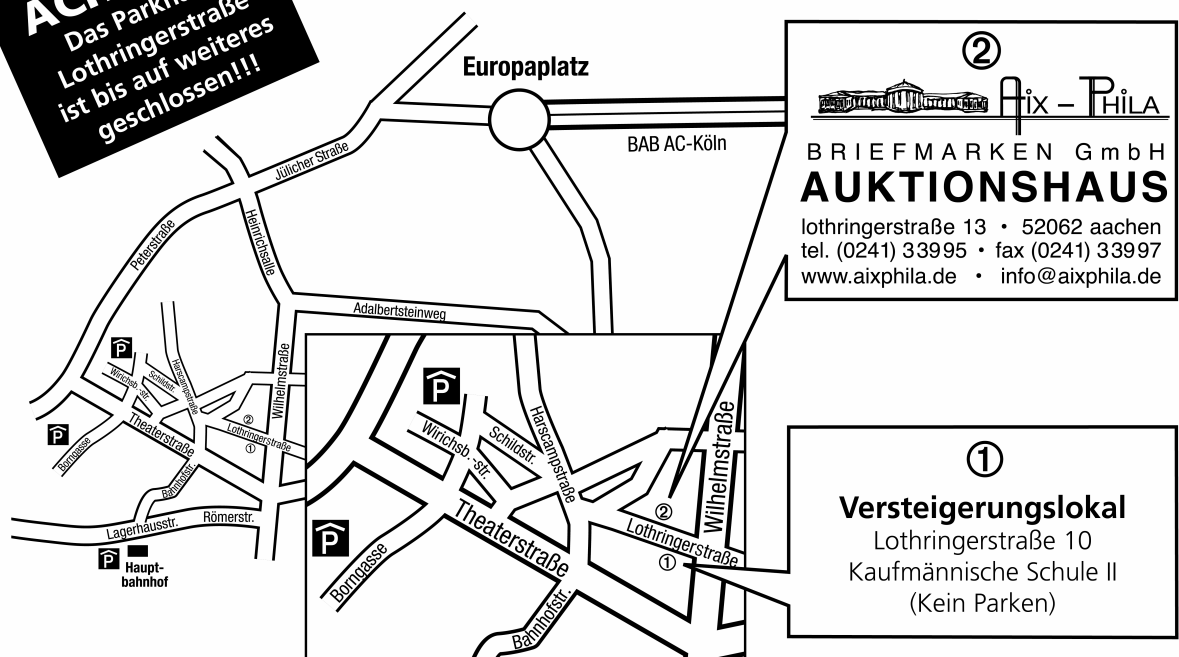

## Anfahrt mit der Bahn (Fußweg, keine 5 Minuten)

- an der Ampel vor dem Bahnhofsvorplatz überqueren Sie die Lagerhausstraße
- gehen Sie schräg rechts die Bahnhofsstraße hinunter
- überqueren Sie die Theaterstraße
- nun befinden Sie sich auf der Harscampstraße
- direkt die 1. Straße rechts ist die Lothringerstraße

**ACHTUNG**  
Das Parkhaus  
Lothringerstraße  
ist bis auf weiteres  
geschlossen!!!

## So finden Sie uns

**P** Parkhaus Galeria Kaufhof / Saturn  
Wirichsbongardstr. 47 · 52062 Aachen  
290 m - 3 Min. zu Fuß

**P** Tiefgarage Kapuziner Karree Hauptpost  
Borngasse 20 · 52064 Aachen  
500 m - 6 Min. zu Fuß

**P** Parkhaus Hauptbahnhof  
Lagerhausstr. 20 · 52064 Aachen  
500 m - 7 Min. zu Fuß